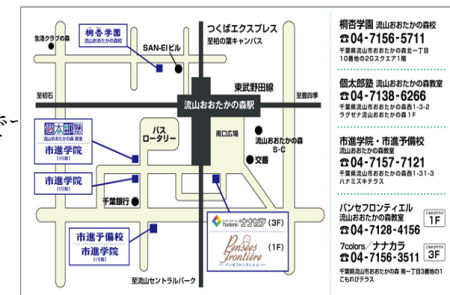

<2024年 春期講習講座一覧>

ジュニアプレップ (対面) 算数・国語 (計100分) ※新学年になります

【春期講習 営業時間 12:00~18:00】

学年	種別	コース名	講座時間	3/26	3/27	3/28	3/29	3/30	3/31	4/1	4/2	4/3	4/4	4/5	4/6	4/7	
				火	水	木	金	土	日	月	火	水	木	金	土	日	
小1	必修	ジュニアプレップA	13:00-14:40			①		②	休み								
	必修	ジュニアプレップB	15:20-17:00									①	②				
小2	必修	ジュニアプレップA	13:00-14:40	①				②									
	必修	ジュニアプレップB	13:00-14:40								①		②				
	必修	ジュニアプレップC	15:20-17:00							①						②	休み
小3	必修	ジュニアプレップA	13:00-14:40		①	②							③	④			
	必修	ジュニアプレップB	13:00-14:40	①				②				③			④		
	必修	ジュニアプレップC	15:20-17:00								①	②		③	④		
	必修	ジュニアプレップD	15:20-17:00		①			②					③			④	

【備考】

- ※新小学1年生は①②の2日間、新小学2年生は①②の2日間、新小学3年生(3WP)は①②③④の4日間の受講です。どの日程(A~D)も同内容です。ご都合の良い日程で、ご参照ください。
- 各日程を組み合わせるとのご受講も可能ですが、コースを合わせて受講いただくほうが順序通りになりおすすめです。
- ※日程の混雑が予想されます。直前の日程変更はお断りすることがあります。ご了承ください。
- ※定員に達し次第締め切らせていただきますので、お早めにご提出ください。
- ※人数の調整をさせていただきますのでお手数ですが、2日程(AでBでも)参加できる場合は、提出用の用紙に第1希望と第2希望をご記入ください。