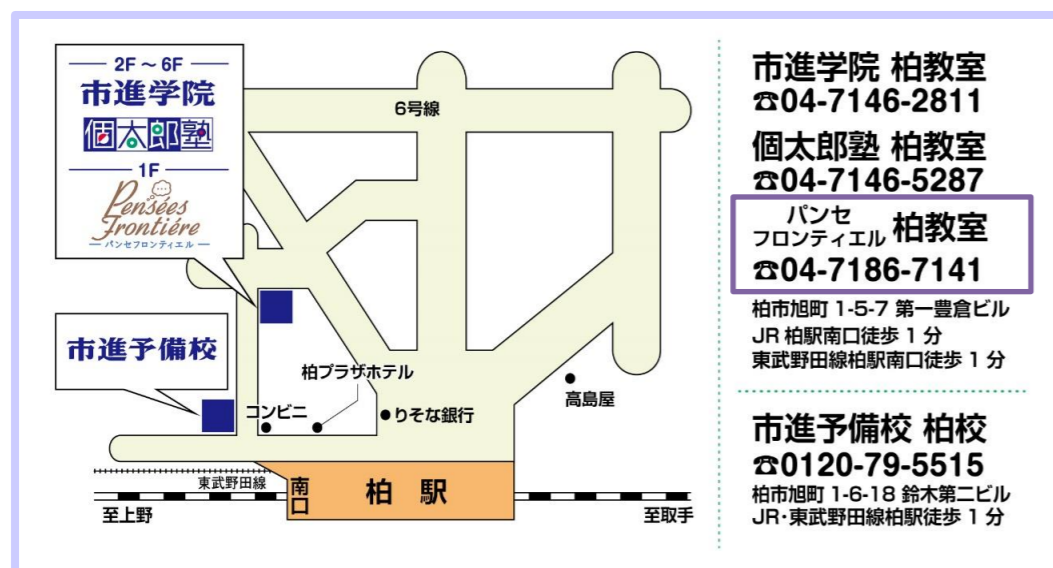

パンセフロンティエル

「世界に出て負けない子に育てる」ための低学年専門講座です。
双方向オンラインライブ授業で、ご自宅から楽しく授業に参加できます。
☆算数 8/2~4、8/21~23 国語 8/7・8、8/17・18

市進個太郎塾（1:2の個別指導）

1コース（80分×4コマ）からお申込みいただけます。
実施科目や使用教材、内容につきましては個々にご相談の上、決定いたします。
クラス授業を受講の方も、個太郎塾と併用受講ができます。
※実施に関する詳細は、個太郎塾柏教室にお問合せください。

速読解力講座

1回につき30分~40分の継続的な受講で速読効果が高まります。
この夏は4回・8回・16回の3つのコースをご用意しております。
※ご自宅での受講をご希望の方もお気軽にご相談ください。

図形の極®

アニメーションを使った視覚的な学習でイメージング力を育てます。
脳のやわらかい小学生こそ、「図形脳」を自分のものにするチャンスです。
※夏期講習のみの受講も可能です。詳細は教室にお問合せください。

子ども英語教室Lepton

「聴く」「話す」「読む」「書く」バランスよく学べます。
1回60分、自分のレベルで始め、自分のペースで進められます。
※小学生対象の講座です。詳細は市進学院柏教室までお問い合わせください。

市進学院 柏教室
☎04-7146-2811
個太郎塾 柏教室
☎04-7146-5287
パンセフロンティエル 柏教室
☎04-7186-7141

柏市旭町 1-5-7 第一豊倉ビル
JR 柏駅南口徒歩 1分
東武野田線柏駅南口徒歩 1分

市進予備校 柏校
☎0120-79-5515
柏市旭町 1-6-18 鈴木第二ビル
JR・東武野田線柏駅徒歩 1分

※教室への電話が繋がらない場合は、コールセンター ☎0120-800-877 までお問い合わせください。

ICHISHIN SUMMER CLASS

2023 夏期講習

クラス一覧

低学年専門教室 パンセフロンティエル柏教室

☎04-7186-7141

小1・小2・小3 ウイングキッズコース